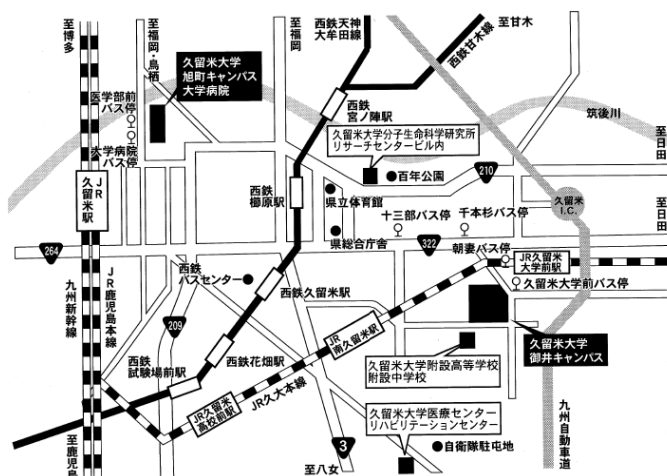

申込みは不要です。ご自由にご参加ください。

久留米大学 御井キャンパス

〒839-8502 福岡県久留米市御井町1635

■西鉄バス系統番号 ①⑧⑨④⑤④⑧

千本杉経由信愛女学院、竹の子、青峰団地行にて
「朝妻」または「久留米大学前」下車

■JR久大本線

「JR久留米大学前」駅下車

人へ、地域へ、そして世界へ。