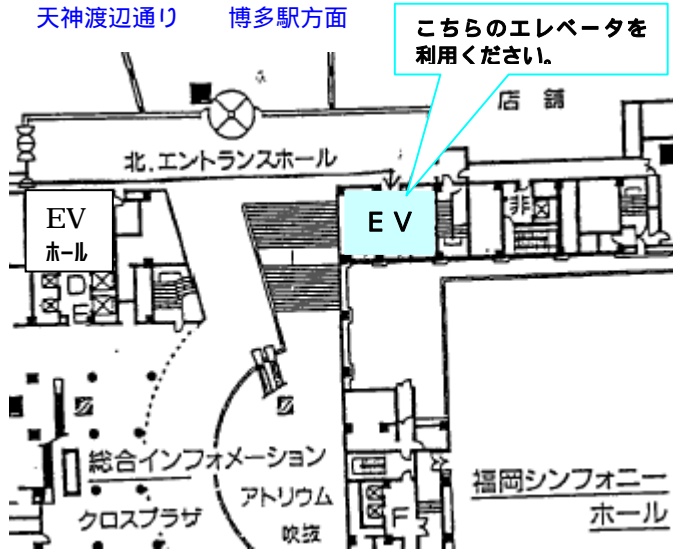

国道202号線(明治通り)
天神渡辺通り 博多駅方面

アクロス福岡

1階

アクロス福岡

5階

〒810-0001 福岡県福岡市中央区天神 1-1-1 アクロス福岡 東オフィス5階
TEL092-737-3111(FAX3112)
久留米大学福岡サテライト