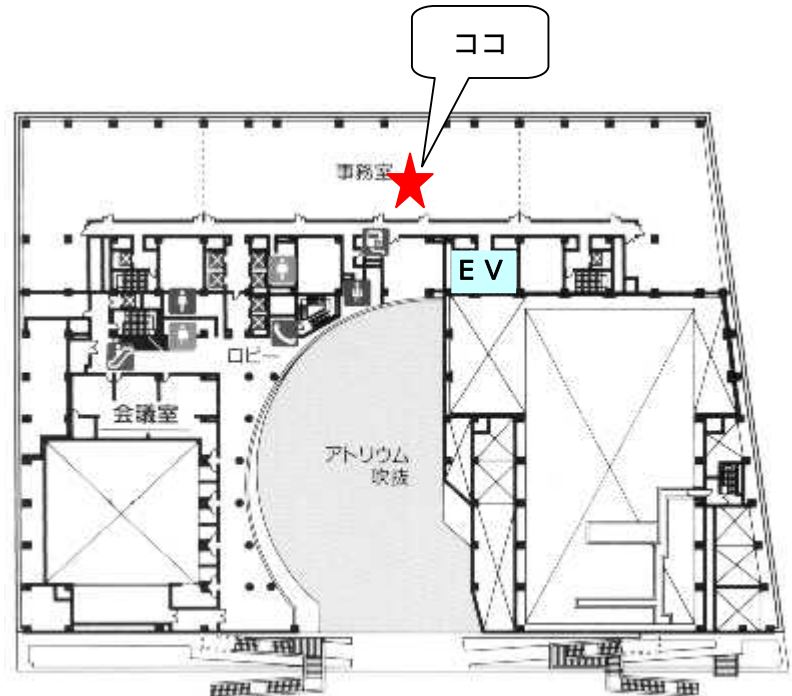

国道202号線(明治通り)
天神渡辺通り 博多駅方面

アクロス福岡

1階

アクロス福岡

5階

〒810-0001 福岡県福岡市中央区天神 1-1-1 アクロス福岡 東オフィス5階
TEL092-737-3111(FAX3112)
久留米大学福岡サテライト